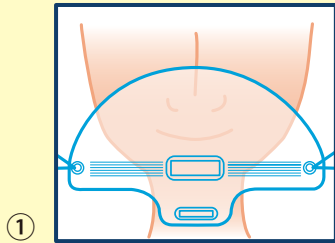

全面透明でよりクリアな印象に！

衛生的で好印象

意匠登録済

簡易・超軽量タイプ

マスケットライト
MASQUETTELIGHT

食べ物を扱うとき、接客をするとき、気になっていたコトを解決！！

マスクを着用せず、
唾や息が飛散している ...

息

唾

.....
不織布マスクで表情が見えず、
無愛想な印象に見えてしまう ...

お客様に**不快感**を与えてしまっているかも!?

着用方法

① マスク本体内側の突起部分がアゴに合うように軽く当て、左右の紐を耳に掛けます。

② アゴの部分が丁度良い位置にくるように調節してください。

③ 紐の長さ調節が必要な場合は、2箇所の結び目を持ち、先端に結び目のある紐をひっぱり、スライドさせてください。

マスケットライト

全面透明・使い捨てタイプ

- 【サイズ】 フリーサイズ
 本体：横幅 175×高さ 107×奥行 25mm
 ヒモ：約 300mm
- 【材質】 本体：PET
 ヒモ：ポリエステル・ポリウレタン混合
- 【フィルム加工】 内面くもり止め加工

意匠登録済

30枚入

【ケース入数】
30枚入×10小箱

5枚入

【ケース入数】
5枚入×30小箱

使用例