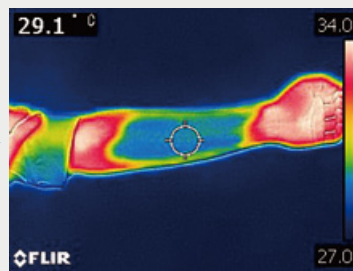

超大判サイズなので
いろいろな使い方ができます

効率よく
クールダウン!

長さ約 **80** センチ

- ▶ 背中までしっかり拭ける
- ▶ 首に巻いて、作業中もずっと涼しく
- ▶ ハチマキのように頭に巻いても

即実感!超冷感!

-4°C

サーモグラフィカメラ測定映像抜粋

2往復拭き
1分後~