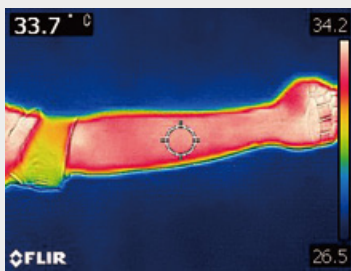

超大判サイズなので
いろいろな使い方ができます

効率よく
クールダウン!

長さ約 **80** センチ

- ▶ 背中までしっかり拭ける
- ▶ 首に巻いて、作業中もずっと涼しく
- ▶ ハチマキのように頭に巻いても

即実感!超冷感!

-4°C

サーモグラフィカメラ測定映像抜粋

2往復拭き
1分後~